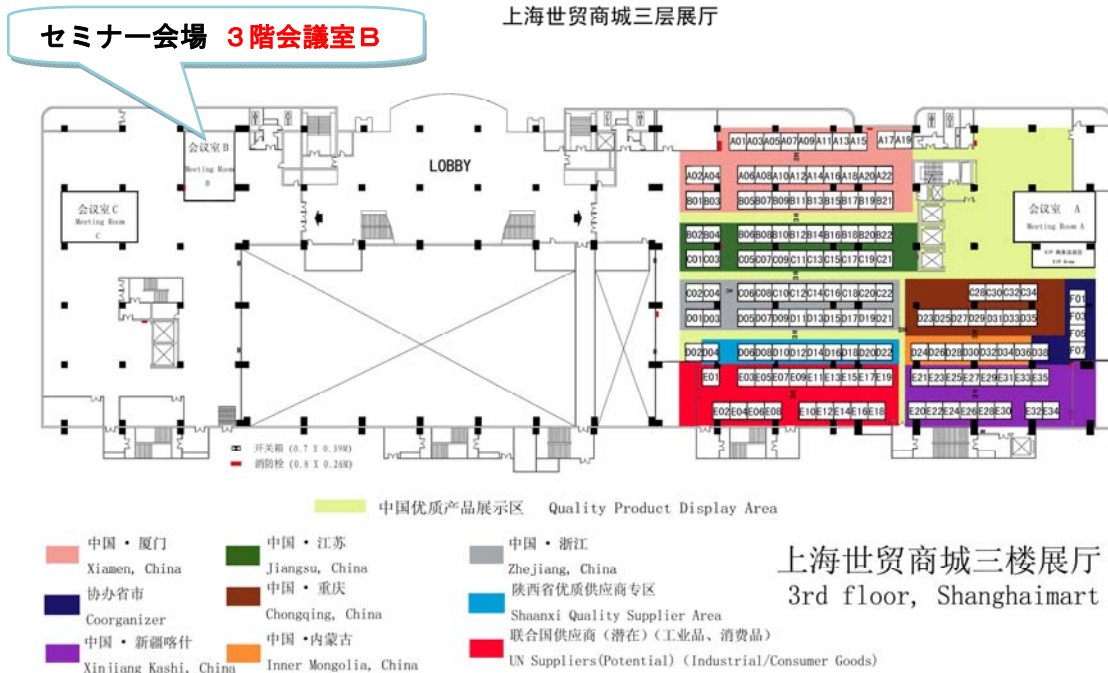

### 日中ものづくり商談会@上海2010 会場レイアウト図

機械加工:A1-A77 鍛造・鋳造:B1-B21 板金・プレス:C1-C36 プラスチック・ゴム:D1-D40 電子関連:E1-E43 その他:F1-F88 ソリューション企業:S1-S28

※1. 来場お申し込みサイト (<http://www.nc-net.net/application/m20100916.php>) にてお申し込み  
 いただきますと、電子メールにて「日中ものづくり商談会@上海 2010」招待券が送付されます。  
 本招待券と名刺2枚、貴社紹介資料1部を、当日、受付にてご提示の上、入場バッヂをお受け取り  
 ください。(事前のご登録が難しい方は、お問い合わせ窓口までご相談ください。)

### 3. セミナー概要

【日 時】 2010年9月17日(金) 14:00~14:45 (※2,3)

【セミナー会場位置】 3階会議室B

【聴 講】 セミナー会場受付にて御手続頂ければ、ご来場者は自由に聴講可能

【定員(席数)】 80席

【概 要】

部材の在庫がネックとなり生産がストップ。資材部門も部材の正確な納入予定日が分らない。一方、お客様への納期は絶対。早めに手を打てなかったのか? お客様からのオーダー数量が増加。残業しても間に合わない。3ヶ月前から内示情報があるのに、早めに手を打てなかったのか? お客様への納期を守るために日々の生産活動に追われる製造業の皆様にとって、こうした問題に早期に気付き、対策を打つことは、必ずしも容易なことではありません。

## 2010 中国（上海）国际跨国采购大会

上海世贸商城三层展厅

※2. 中国語での講演になります。(ご希望の方には日本語資料をご用意します。)

※3. 同業他社様のご来場はご遠慮頂く場合がございます。ご了承ください。