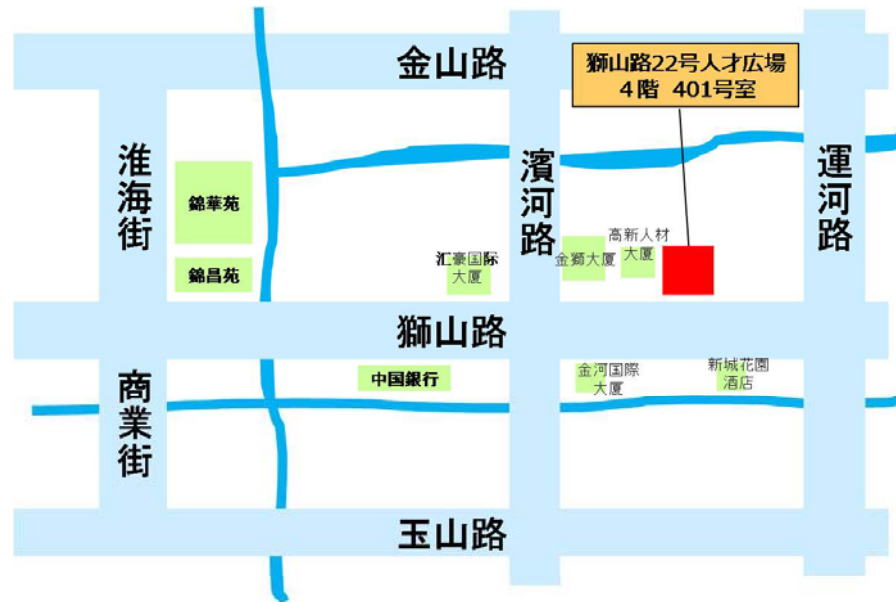

事务所移址指南

敬启

恭祝贵司业务蒸蒸日上。平日承蒙特别关照，深表谢意！

敝司 日立信息系统（上海）有限公司 苏州事务所 将于**10月31日（周一）**搬迁至如下新址，在新事务所继续开展业务。恳请一如既往给予指导与鞭策。

谨启

2011年10月

新地址
苏州市高新区狮山路22号苏州人才广场401室

TEL : 0512-67626648 (无变更)